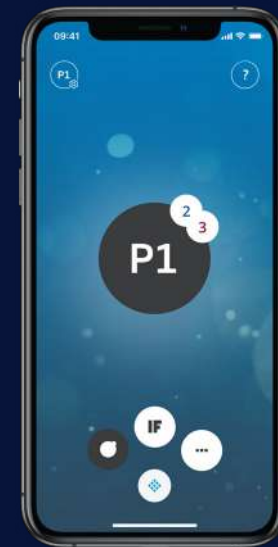

Aplicación SoundLink 2

Amplía el acceso a aún más sonidos con estas opciones de conectividad:

Aplicación SoundLink 2—Descarga la aplicación para cambiar tu programa auditivo, ajustar el volumen, controlar los sonidos de alivio de los acúfenos y navega por los accesorios desde tu iPhone® o tu smartphone Android™. Incluso, puedes ver el porcentaje de la pila, para conocer cuándo es el momento de cambiar las pilas.

SoundClip-A—Transmisión de sonido en estéreo desde una gama de dispositivos compatibles con Bluetooth®. Este accesorio también funciona como un micrófono remoto, control remoto y permite que los audífonos Trek se puedan usar como auriculares en estéreo para realizar llamadas sin usar las manos.

Adaptador TV-A—Transmisión del sonido desde un televisor mediante Trek. El adaptador se conecta fácilmente a la mayoría de los televisores.

Control Remoto RC-A—Ajusta el volumen y los programas con un clic con este liviano y discreto control remoto.

If This Then That (Si sucede esto, entonces haga aquello)—IFTTT es un servicio en base a la web que conecta todo tipo de dispositivos digitales mediante Internet de las cosas para que la vida sea más cómoda. Por ejemplo, Trek puede enviar una señal audible a un correo electrónico o un mensaje de texto cuando la pila esté baja. Requiere la aplicación SoundLink 2 App.

¹ Trek es un audífono iPhone® compatible con dispositivos equipados con iOS 9.3 o posterior. Para más información sobre la compatibilidad, visita: www.sonici.global/compatibility.